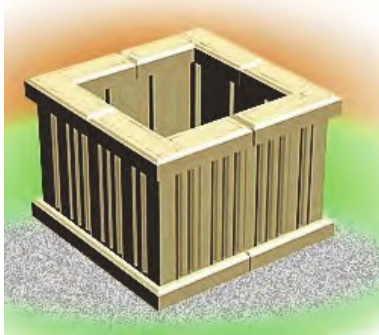

«Комплект балясин №1»

10 стаканов – 150 x 150 x 50мм
перила: длина 1750 мм, ширина 200 мм, глубина 70 мм
столб: ширина 230 мм, длина 800 мм, глубина 150 мм
основание к балясинам: 1650 мм ширина 200 мм, глубина 100 мм
подставка под столб: 280 x 280 x 100 мм
крышка на столб: 300 x 300 мм

Диаметр 750 мм
Толщина 40 мм

1500 руб.

«СТОЛЕШНИЦА № 3»

500 x 300 x 30 мм

700 руб.

<p align="center">«ЛАВКА»</p>  <p align="center">1000 x 300 x 30 мм</p>	<p align="center">700 руб.</p>	<p align="center">«ВАЗА ДЕКОРАТИВНАЯ»</p>  <p align="center">Высота 34 см Ширина 40 см</p>	<p align="center">1500 руб.</p>
<p align="center">ВАЗОН «ДВОРЦОВЫЙ»</p>  <p align="center">60 см высота 60 см ширина по диаметру круга</p>	<p align="center">5000 руб.</p>	<p align="center">ВАЗОН «ЕЛИЗАВЕТА»</p>  <p align="center">60 см высота 60 см ширина по диаметру круга</p>	<p align="center">5000 руб.</p>
<p align="center">ВАЗОН «ПИТЕРГОФ»</p>  <p align="center">60 см высота 60 см ширина по диаметру круга</p>	<p align="center">5000 руб.</p>	<p align="center">ВАЗОН СРЕДНИЙ «ЕЛИЗАВЕТА»</p>  <p align="center">40 см высота 60 см ширина по диаметру круга</p>	<p align="center">4000 руб.</p>
<p align="center">ВАЗОН СРЕДНИЙ «ДВОРЦОВЫЙ»</p>  <p align="center">40 см высота 60 см ширина по диаметру круга</p>	<p align="center">4000 руб.</p>	<p align="center">ВАЗОН СРЕДНИЙ «ПИТЕРГОФ»</p>  <p align="center">40 см высота 60 см ширина по диаметру круга</p>	<p align="center">4000 руб.</p>
<p align="center">«СКАМЕЙКА №1 со спинкой» (2 элемента)</p>  <p align="center">810 x 510 x 55 мм</p>	<p align="center">1800 руб.</p>	<p align="center">«СКАМЕЙКА №2» (2 элемента)</p>  <p align="center">620 x 470 x 60 мм</p>	<p align="center">1800 руб.</p>

«Цветник» L

длина 0,6 м; ширина 0,6 м;

- высота цветника 25 см - 3800 руб;
- высота цветника 35 см - 4500 руб;
- высота цветника 45 см - 5000 руб.

Комплект:
 4 основания,
 4 закрышки
 (угловые),
 16 ломелей,
 4 накладных
 крышки (угловые)