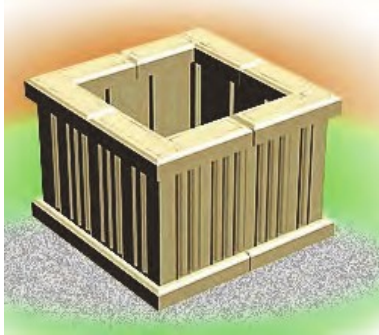

«Комплект балясин №1»

10 половинок балясин - 700 x 130мм
10 стаканов – 150 x 150 x 50мм
перила: длина 1750 мм, ширина 200 мм, глубина 70 мм
столб: ширина 230 мм, длина 800 мм, глубина 150 мм
основание к балясинам: 1650 мм ширина 200 мм, глубина 100 мм
подставка под столб: 280 x 280 x 100 мм
крышка на столб: 300 x 300 мм

Диаметр 750 мм
Толщина 40 мм

1500 руб.

«СТОЛЕШНИЦА № 3»

500 x 300 x 30 мм

700 руб.

<p align="center">«ЛАВКА»</p>  <p align="center">1000 x 300 x 30 мм</p>	<p align="center">700 руб.</p>	<p align="center">«ВАЗА ДЕКОРАТИВНАЯ»</p>  <p align="center">Высота 34 см Ширина 40 см</p>	<p align="center">1500 руб.</p>
<p align="center">ВАЗОН «ДВОРЦОВЫЙ»</p>  <p align="center">60 см высота 60 см ширина по диаметру круга</p>	<p align="center">5000 руб.</p>	<p align="center">ВАЗОН «ЕЛИЗАВЕТА»</p>  <p align="center">60 см высота 60 см ширина по диаметру круга</p>	<p align="center">5000 руб.</p>
<p align="center">ВАЗОН «ПИТЕРГОФ»</p>  <p align="center">60 см высота 60 см ширина по диаметру круга</p>	<p align="center">5000 руб.</p>	<p align="center">ВАЗОН СРЕДНИЙ «ЕЛИЗАВЕТА»</p>  <p align="center">40 см высота 60 см ширина по диаметру круга</p>	<p align="center">4000 руб.</p>
<p align="center">ВАЗОН СРЕДНИЙ «ДВОРЦОВЫЙ»</p>  <p align="center">40 см высота 60 см ширина по диаметру круга</p>	<p align="center">4000 руб.</p>	<p align="center">ВАЗОН СРЕДНИЙ «ПИТЕРГОФ»</p>  <p align="center">40 см высота 60 см ширина по диаметру круга</p>	<p align="center">4000 руб.</p>
<p align="center">«СКАМЕЙКА №1 со спинкой» (2 элемента)</p>  <p align="center">810 x 510 x 55 мм</p>	<p align="center">1800 руб.</p>	<p align="center">«СКАМЕЙКА №2» (2 элемента)</p>  <p align="center">620 x 470 x 60 мм</p>	<p align="center">1800 руб.</p>

«Цветник» L

длина 0,6 м; ширина 0,6 м;

- высота цветника 25 см - 3800 руб;
- высота цветника 35 см - 4500 руб;
- высота цветника 45 см - 5000 руб.

Комплект:
 4 основания,
 4 закрышки
 (угловые),
 16 ломелей,
 4 накладных
 крышки (угловые)