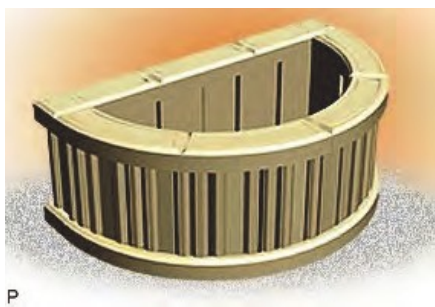

60 см высота
60 см ширина по диаметру круга

5000 руб.

**ВАЗОН СРЕДНИЙ
«ЕЛИЗАВЕТА»**

40 см высота
60 см ширина по диаметру круга

4000 руб.

**ВАЗОН СРЕДНИЙ
«ДВОРЦОВЫЙ»**

40 см высота
60 см ширина по диаметру круга

4000 руб.

**ВАЗОН СРЕДНИЙ
«ПИТЕРГОФ»**

40 см высота
60 см ширина по диаметру круга

4000 руб.

«Цветник» L

длина 0,6 м; ширина 0,6 м;

- высота цветника 25 см - 3800 руб;
- высота цветника 35 см - 4500 руб;
- высота цветника 45 см - 5000 руб.

**Комплект:
4 основания,
4 закрышки
(угловые),
16 ломелей,
4 накладных
крышки (угловых)**

60 000 рублей за комплект (S31)

D

«Цветник» D

диаметр 0,9 м;

- высота цветника 25 см - **5000 руб;**
- высота цветника 35 см - **6000руб;**
- высота цветника 45 см - **6500 руб.**

Комплект:
 8 оснований,
 8 закрышек,
 16 ломелей,
 8 накладных
 крышек

50 000 рублей за комплект (K32)

P

«Цветник» P

длина 0,9 м; ширина 0,55 м;

- высота 25 см - **4500 руб;**
- высота 35 см - **5200 руб;**
- высота 45 см - **6000 руб.**