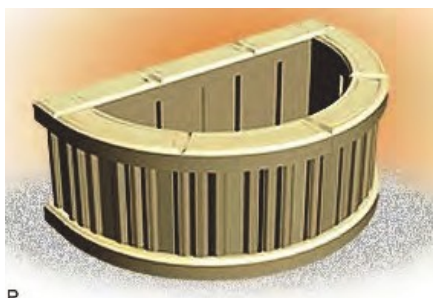

«Цветник» L

длина 0,6 м; ширина 0,6 м;

- высота цветника 25 см - **6080 руб;**
- высота цветника 35 см - **7200 руб;**
- высота цветника 45 см - **8000 руб.**

Комплект:
4 основания,
4 закрышки
(угловые),
16 ломелей,
4 накладных
крышки (угловые)

96 000 рублей за комплект (S31)

D

«Цветник» D

диаметр 0,9 м;

- высота цветника 25 см - **8000 руб;**
- высота цветника 35 см - **9600руб;**
- высота цветника 45 см - **10400 руб.**

Комплект:
8 оснований,
8 закрышек,
16 ломелей,
8 накладных
крышек

80 000 рублей за комплект (K32)

P

«Цветник» P

длина 0,9 м; ширина 0,55 м;

- высота цветника 25 см - **7200 руб;**
- высота цветника 35 см - **8320 руб;**
- высота цветника 45 см - **9600 руб.**

Комплект:
4 полукруглых
основания,
3 прямых
основания,
14 ломелей,
3 прямых
закрышки,
4 полукруглых
закрышки,
3 прямых крышки,
4 полукруглых
накладных
крышки.