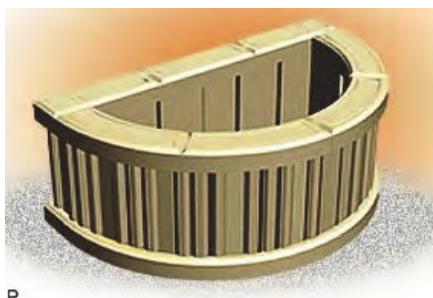

Диаметр 750 мм
Толщина 40 мм

1500 руб.

«СТОЛЕШНИЦА № 3»

500 x 300 x 30 мм

700 руб.

<p align="center">«ЛАВКА»</p>  <p align="center">1000 x 300 x 30 мм</p>	<p align="center">700 руб.</p>	<p align="center">«ВАЗА ДЕКОРАТИВНАЯ»</p>  <p align="center">Высота 34 см Ширина 40 см</p>	<p align="center">1500 руб.</p>
<p align="center">ВАЗОН «ДВОРЦОВЫЙ»</p>  <p align="center">60 см высота 60 см ширина по диаметру круга</p>	<p align="center">5000 руб.</p>	<p align="center">ВАЗОН «ЕЛИЗАВЕТА»</p>  <p align="center">60 см высота 60 см ширина по диаметру круга</p>	<p align="center">5000 руб.</p>
<p align="center">ВАЗОН «ПИТЕРГОФ»</p>  <p align="center">60 см высота 60 см ширина по диаметру круга</p>	<p align="center">5000 руб.</p>	<p align="center">ВАЗОН СРЕДНИЙ «ЕЛИЗАВЕТА»</p>  <p align="center">40 см высота 60 см ширина по диаметру круга</p>	<p align="center">4000 руб.</p>
<p align="center">ВАЗОН СРЕДНИЙ «ДВОРЦОВЫЙ»</p>  <p align="center">40 см высота 60 см ширина по диаметру круга</p>	<p align="center">4000 руб.</p>	<p align="center">ВАЗОН СРЕДНИЙ «ПИТЕРГОФ»</p>  <p align="center">40 см высота 60 см ширина по диаметру круга</p>	<p align="center">4000 руб.</p>
<p align="center">«СКАМЕЙКА №1 со спинкой» (2 элемента)</p>  <p align="center">810 x 510 x 55 мм</p>	<p align="center">1800 руб.</p>	<p align="center">«СКАМЕЙКА №2» (2 элемента)</p>  <p align="center">620 x 470 x 60 мм</p>	<p align="center">1800 руб.</p>

60 000 рублей за комплект (S31)

D

«Цветник» D

диаметр 0,9 м;

- высота цветника 25 см - 5000 руб;
- высота цветника 35 см - 6000руб;
- высота цветника 45 см - 6500 руб.

Комплект:
 8 оснований,
 8 закрышек,
 16 ломелей,
 8 накладных
 крышек

50 000 рублей за комплект (K32)

P

«Цветник» P

длина 0,9 м; ширина 0,55 м;

- высота 25 см - 4500 руб;
- высота 35 см - 5200 руб;
- высота 45 см - 6000 руб.

Комплект:
 4 полукруглых
 основания,
 3 прямых
 основания,
 14 ломелей,
 3 прямых
 закрышки,
 4 полукруглых
 закрышки,
 3 прямых крышки,
 4 полукруглых
 накладных
 крышки.