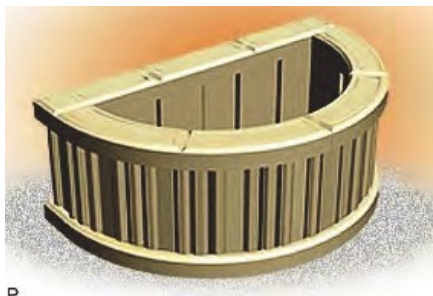

Диаметр 750 мм
Толщина 40 мм

1500 руб.

«СТОЛЕШНИЦА № 3»

500 x 300 x 30 мм

700 руб.

<p align="center">«ЛАВКА»</p>  <p align="center">1000 x 300 x 30 мм</p>	<p align="center">700 руб.</p>	<p align="center">«ВАЗА ДЕКОРАТИВНАЯ»</p>  <p align="center">Высота 34 см Ширина 40 см</p>	<p align="center">1500 руб.</p>
<p align="center">ВАЗОН «ДВОРЦОВЫЙ»</p>  <p align="center">60 см высота 60 см ширина по диаметру круга</p>	<p align="center">5000 руб.</p>	<p align="center">ВАЗОН «ЕЛИЗАВЕТА»</p>  <p align="center">60 см высота 60 см ширина по диаметру круга</p>	<p align="center">5000 руб.</p>
<p align="center">ВАЗОН «ПИТЕРГОФ»</p>  <p align="center">60 см высота 60 см ширина по диаметру круга</p>	<p align="center">5000 руб.</p>	<p align="center">ВАЗОН СРЕДНИЙ «ЕЛИЗАВЕТА»</p>  <p align="center">40 см высота 60 см ширина по диаметру круга</p>	<p align="center">4000 руб.</p>
<p align="center">ВАЗОН СРЕДНИЙ «ДВОРЦОВЫЙ»</p>  <p align="center">40 см высота 60 см ширина по диаметру круга</p>	<p align="center">4000 руб.</p>	<p align="center">ВАЗОН СРЕДНИЙ «ПИТЕРГОФ»</p>  <p align="center">40 см высота 60 см ширина по диаметру круга</p>	<p align="center">4000 руб.</p>
<p align="center">«СКАМЕЙКА №1 со спинкой» (2 элемента)</p>  <p align="center">810 x 510 x 55 мм</p>	<p align="center">1800 руб.</p>	<p align="center">«СКАМЕЙКА №2» (2 элемента)</p>  <p align="center">620 x 470 x 60 мм</p>	<p align="center">1800 руб.</p>

60 000 рублей за комплект (S31)

D

«Цветник» D

диаметр 0,9 м;

- высота цветника 25 см - 5000 руб;
- высота цветника 35 см - 6000руб;
- высота цветника 45 см - 6500 руб.

Комплект:
 8 оснований,
 8 закрышек,
 16 ломелей,
 8 накладных
 крышек

50 000 рублей за комплект (K32)

P

«Цветник» P

длина 0,9 м; ширина 0,55 м;

- высота 25 см - 4500 руб;
- высота 35 см - 5200 руб;
- высота 45 см - 6000 руб.

Комплект:
 4 полукруглых
 основания,
 3 прямых
 основания,
 14 ломелей,
 3 прямых
 закрышки,
 4 полукруглых
 закрышки,
 3 прямых крышки,
 4 полукруглых
 накладных
 крышки.