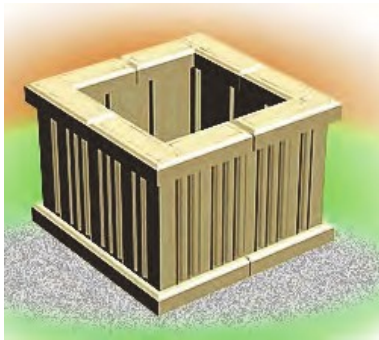

Диаметр 750 мм
 Толщина 40 мм

2200 руб.

«СТОЛЕШНИЦА № 3»

590 x 345 x 30 мм

1000 руб.

<p align="center">«ЛАВКА»</p>  <p align="center">1000 x 300 x 30 мм</p>	<p align="center">1000 руб.</p>	<p align="center">«ВАЗА ДЕКОРАТИВНАЯ»</p>  <p align="center">Высота 34 см Ширина 40 см</p>	<p align="center">2250 руб.</p>
<p align="center">ВАЗОН «ДВОРЦОВЫЙ»</p>  <p align="center">60 см высота 60 см ширина по диаметру круга</p>	<p align="center">6700 руб.</p>	<p align="center">ВАЗОН «ЕЛИЗАВЕТА»</p>  <p align="center">60 см высота 60 см ширина по диаметру круга</p>	<p align="center">6700 руб.</p>
<p align="center">ВАЗОН «ПИТЕРГОФ»</p>  <p align="center">60 см высота 60 см ширина по диаметру круга</p>	<p align="center">6700 руб.</p>	<p align="center">ВАЗОН СРЕДНИЙ «ЕЛИЗАВЕТА»</p>  <p align="center">40 см высота 60 см ширина по диаметру круга</p>	<p align="center">3700 руб.</p>
<p align="center">ВАЗОН СРЕДНИЙ «ДВОРЦОВЫЙ»</p>  <p align="center">40 см высота 60 см ширина по диаметру круга</p>	<p align="center">3700 руб.</p>	<p align="center">ВАЗОН СРЕДНИЙ «ПИТЕРГОФ»</p>  <p align="center">40 см высота 60 см ширина по диаметру круга</p>	<p align="center">3700 руб.</p>
<p align="center">«СКАМЕЙКА №1 со спинкой» (2 элемента)</p>  <p align="center">810 x 510 x 55 мм</p>	<p align="center">3600 руб.</p>	<p align="center">«СКАМЕЙКА №2» (2 элемента)</p>  <p align="center">620 x 470 x 60 мм</p>	<p align="center">2600 руб.</p>

«Цветник» L

длина 0,6 м; ширина 0,6 м;

- высота цветника 25 см - **6080 руб;**
- высота цветника 35 см - **7200 руб;**
- высота цветника 45 см - **8000 руб.**

Комплект:
4 основания,
4 закрышки
(угловые),
16 ломелей,
4 накладных
крышки (угловые)