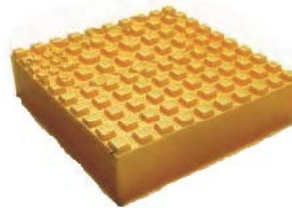

990 руб. м2

«СТОП»

300 x 300 x 50мм / 11,11 шт./м.кв

990 руб. м2

«ПРЕПЯТСТВИЕ»

300 x 300 x 50 мм / 11,11 шт./м.кв

990 руб. м2

«НАПРАВЛЕНИЕ ПРАВО И ЛЕВО»

400 x 400 x 80 мм

1200 руб м2

«ДВИЖЕНИЕ ПРЯМО»

400 x 400 x 80 мм

1200 руб. м2

«СТОП»

400 x 400 x 80 мм

1200 руб м2