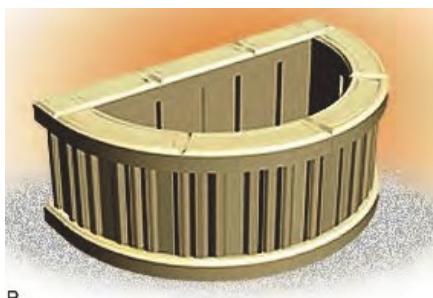

60 см высота
60 см ширина по диаметру круга

8100 руб.

ВАЗОН СРЕДНИЙ
«ЕЛИЗАВЕТА»

40 см высота
60 см ширина по диаметру круга

3700 руб.

ВАЗОН СРЕДНИЙ
«ДВОРЦОВЫЙ»

40 см высота
60 см ширина по диаметру круга

3700 руб.

ВАЗОН СРЕДНИЙ
«ПИТЕРГОФ»

40 см высота
60 см ширина по диаметру круга

3700 руб.

«Цветник» L

длина 0,6 м; ширина 0,6 м;

- высота цветника 25 см - **6080 руб;**
- высота цветника 35 см - **7200 руб;**
- высота цветника 45 см - **8000 руб.**

Комплект:
4 основания,
4 закрышки
(угловые),
16 ломелей,
4 накладных
крышки (угловые)

96 000 рублей за комплект (S31)

D

«Цветник» D

диаметр 0,9 м;

- высота цветника 25 см - **8000 руб;**
- высота цветника 35 см - **9600руб;**
- высота цветника 45 см - **10400 руб.**

Комплект:
8 оснований,
8 закрышек,
16 ломелей,
8 накладных
крышек

80 000 рублей за комплект (K32)

P

«Цветник» P

длина 0,9 м; ширина 0,55 м;

- высота цветника 25 см - **7200 руб;**
- высота цветника 35 см - **8320 руб;**
- высота цветника 45 см - **9600 руб.**