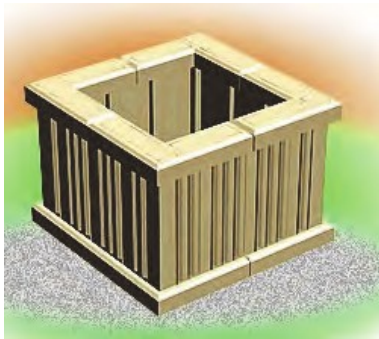

2500 руб.

ВАЗОН «ДВОРЦОВЫЙ»

60 см высота
60 см ширина по диаметру круга

8100 руб.

ВАЗОН «ЕЛИЗАВЕТА»

60 см высота
60 см ширина по диаметру круга

8100 руб.

ВАЗОН «ПИТЕРГОФ»

60 см высота
60 см ширина по диаметру круга

8100 руб.

ВАЗОН СРЕДНИЙ
«ЕЛИЗАВЕТА»

40 см высота
60 см ширина по диаметру круга

3700 руб.

ВАЗОН СРЕДНИЙ
«ДВОРЦОВЫЙ»

40 см высота
60 см ширина по диаметру круга

3700 руб.

ВАЗОН СРЕДНИЙ
«ПИТЕРГОФ»

40 см высота
60 см ширина по диаметру круга

3700 руб.

«Цветник» L

длина 0,6 м; ширина 0,6 м;

- высота цветника 25 см - **6080 руб;**
- высота цветника 35 см - **7200 руб;**
- высота цветника 45 см - **8000 руб.**

Комплект:
4 основания,
4 закрышки
(угловые),
16 ломелей,
4 накладных
крышки (угловые)

96 000 рублей за комплект (S31)

D

«Цветник» D

диаметр 0,9 м;

- высота цветника 25 см - **8000 руб;**
- высота цветника 35 см - **9600руб;**
- высота цветника 45 см - **10400 руб.**